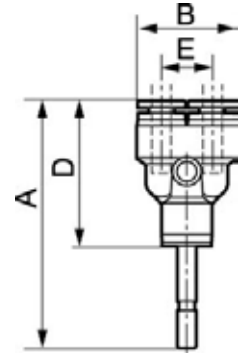

SELBSTSICHERNDE STECKVERBINDER - CONEX

Y-Stück - RPY PT

Min/max Betriebsdruck

0 / 10 bar

Min/Max Temperatur

0 / 60 °C

Art. Nr	Abm. A (mm)	Abm. B (mm)	Abm. D (mm)	Abm. E (mm)
RPY PT0404	48.5	20	31	10.5
RPY PT0505	53.5	25.6	33.5	13
RPY PT0606	55	25.6	33	13
RPY PT0808	55.3	27.6	33.5	14.5
RPY PT1010	70.8	33.6	45.5	18
RPY PT1212	73.3	39.6	48	20
RPY PT1414	75.8	45.4	49	23.3
RPY PT1616	79	47.6	51	24.5